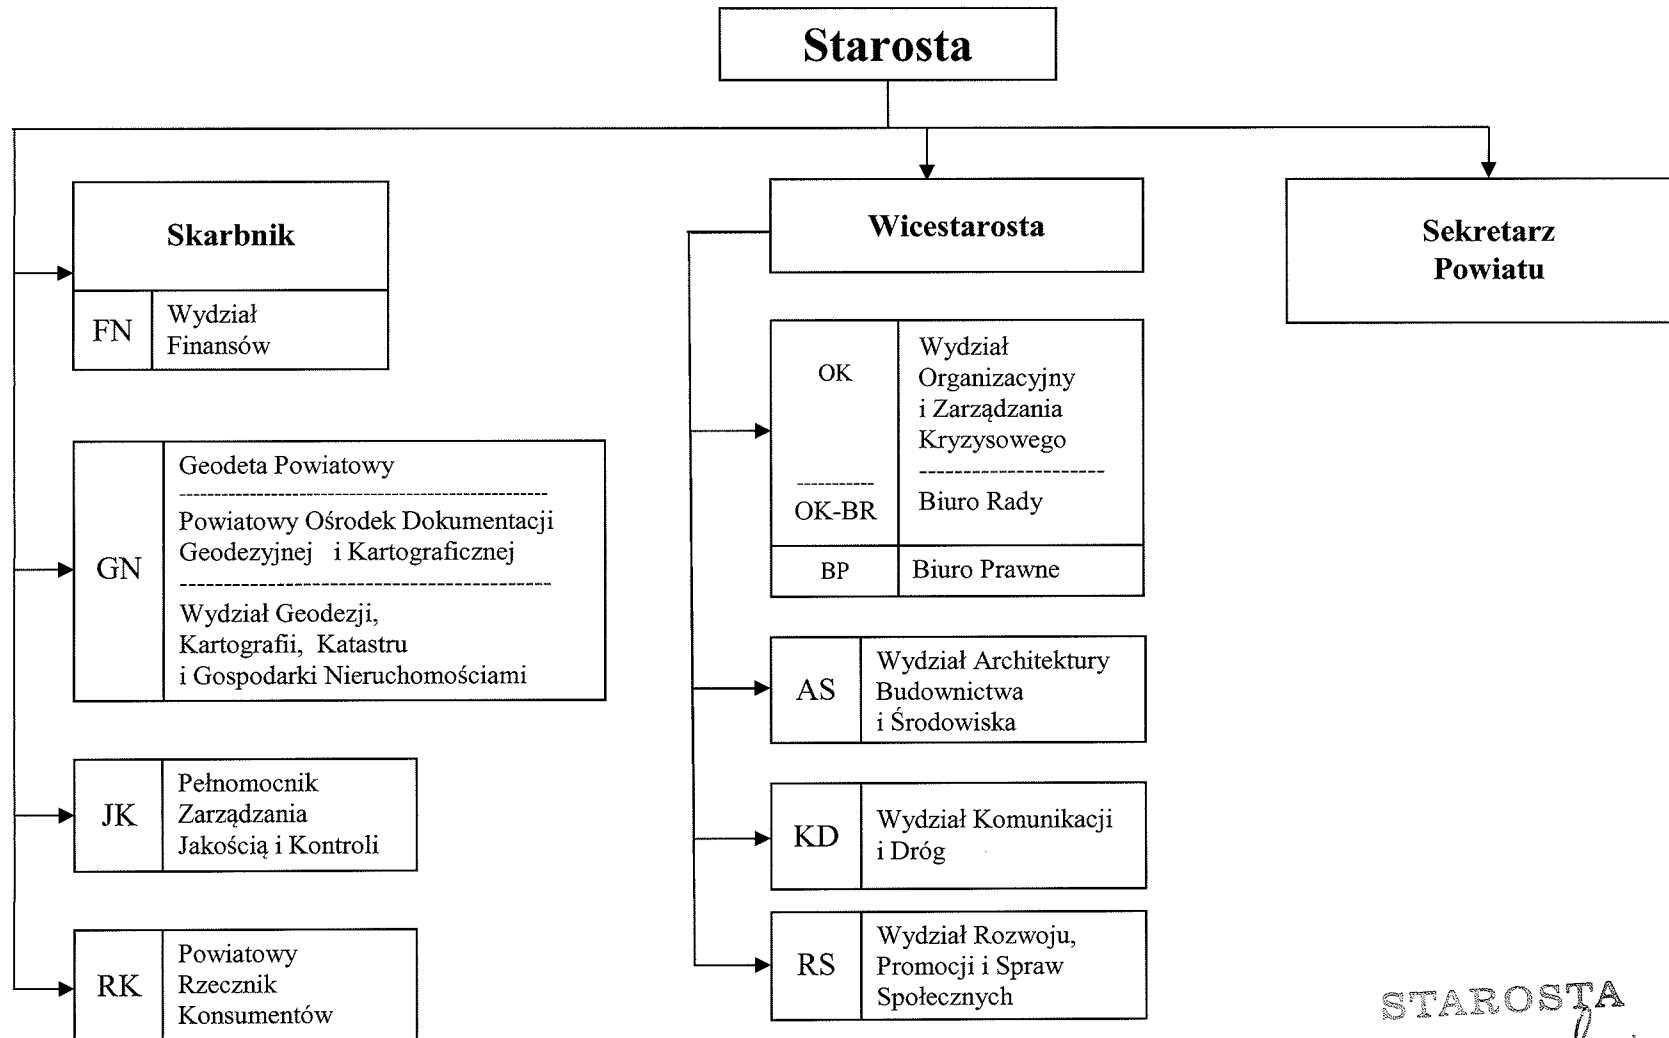

## SCHEMAT ORGANIZACYJNY STAROSTWA POWIATOWEGO W WIERUSZOWIE

**STAROSTA**  
mgr inż. Andrzej Szymonek